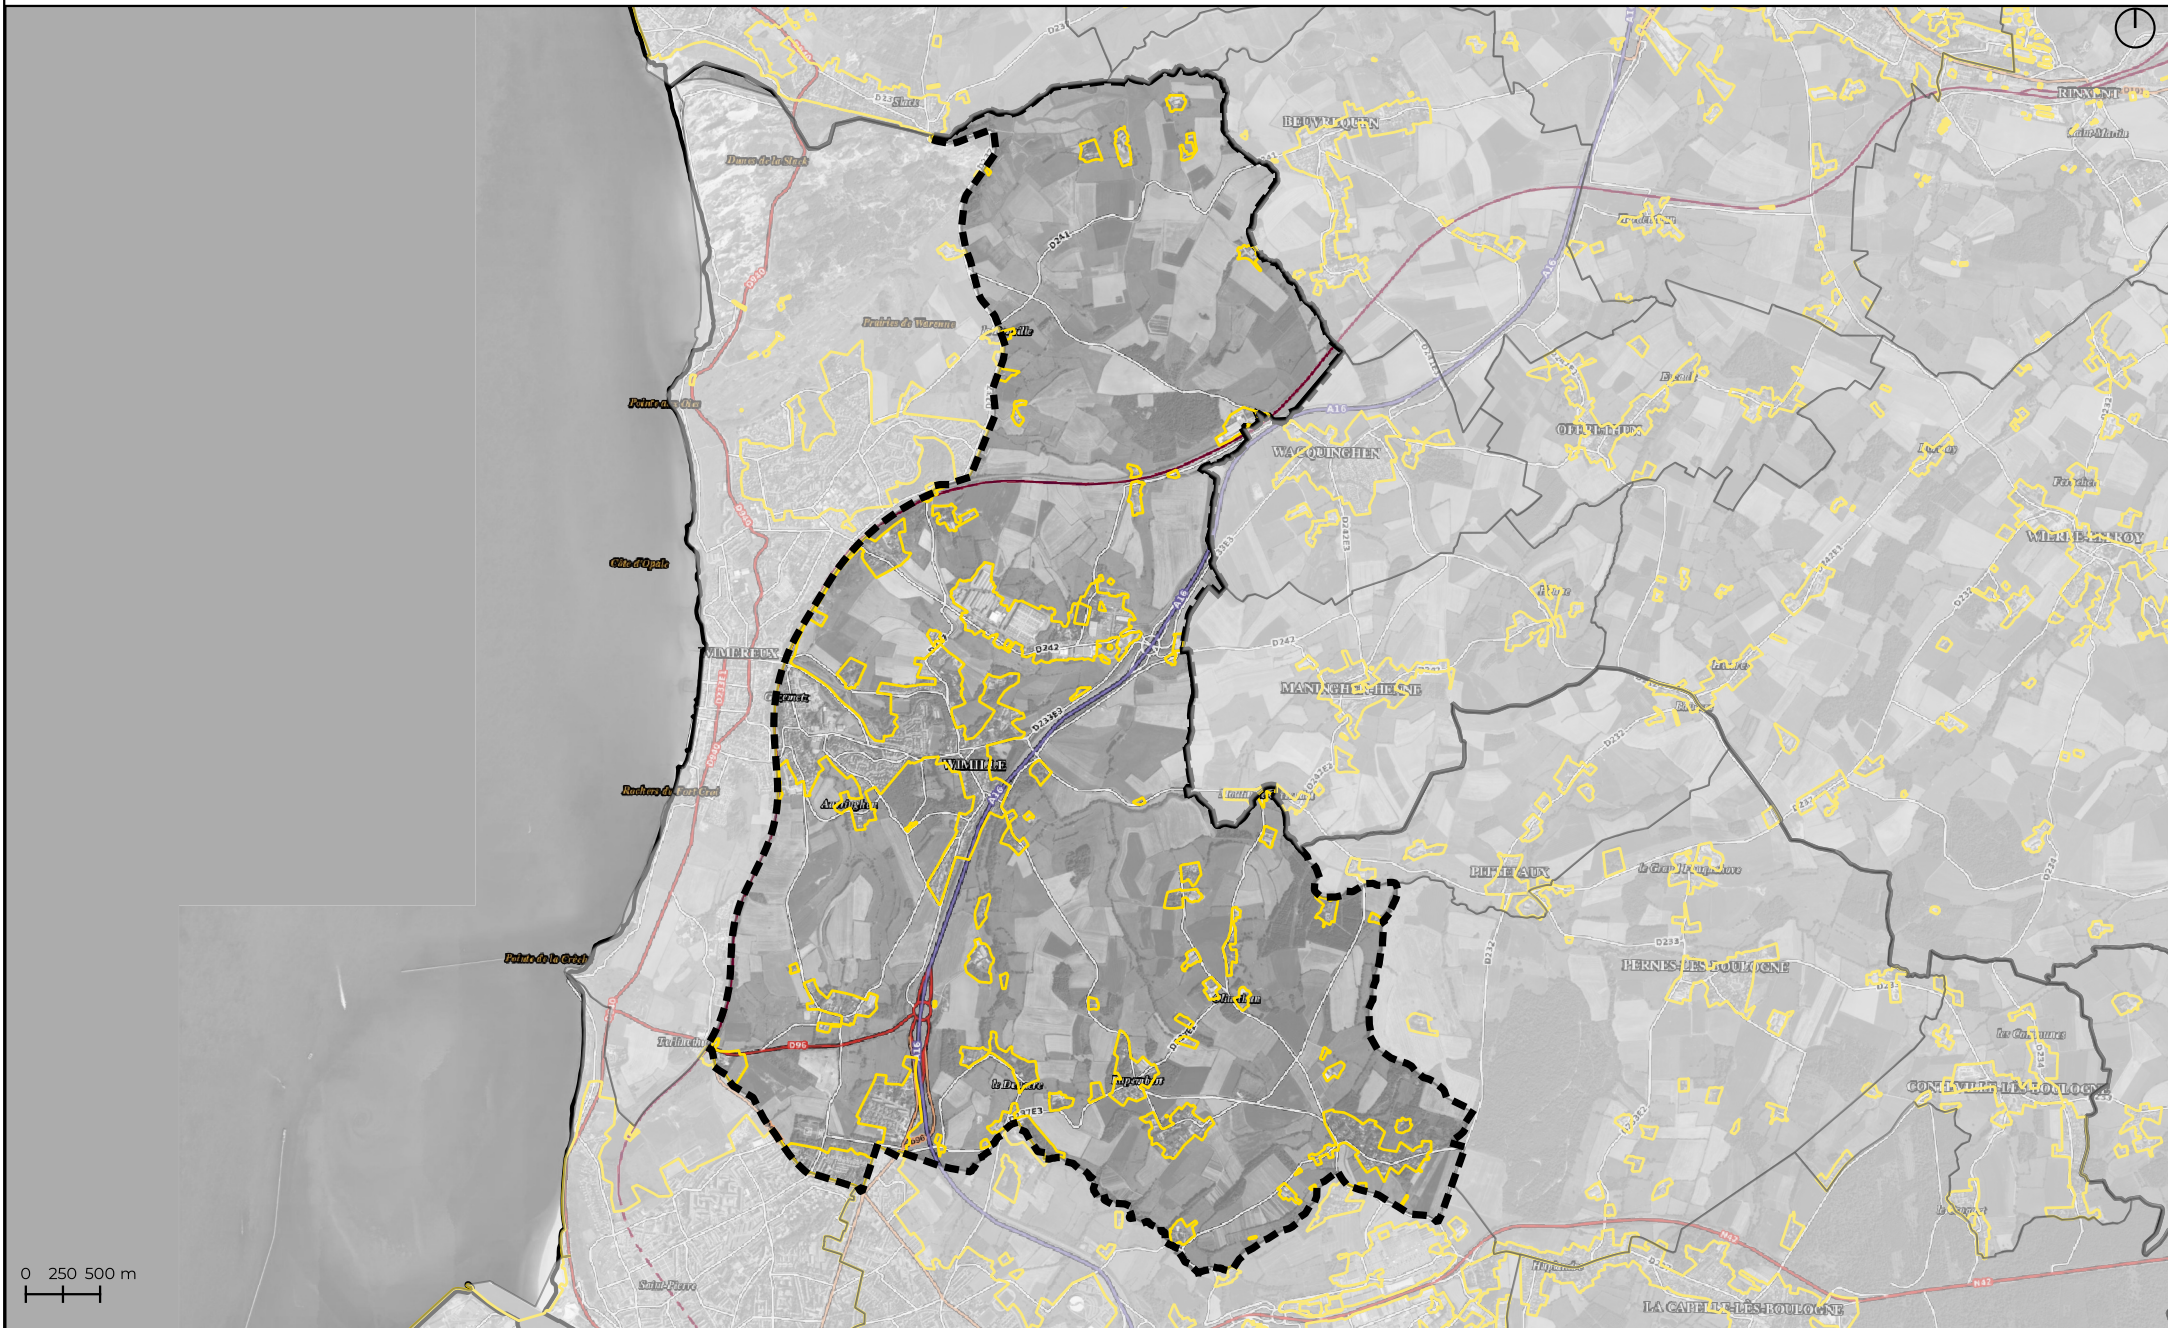

ZAEnR cartographie : WIMILLE - SOLAIRE SUR TOITURE

ZAENR

 Solaire sur toiture

Limites administratives

 Limites communales

 Hors limites communales

 Limite de l'EPCI

 Hors limite de l'EPCI

Date : Février 2024