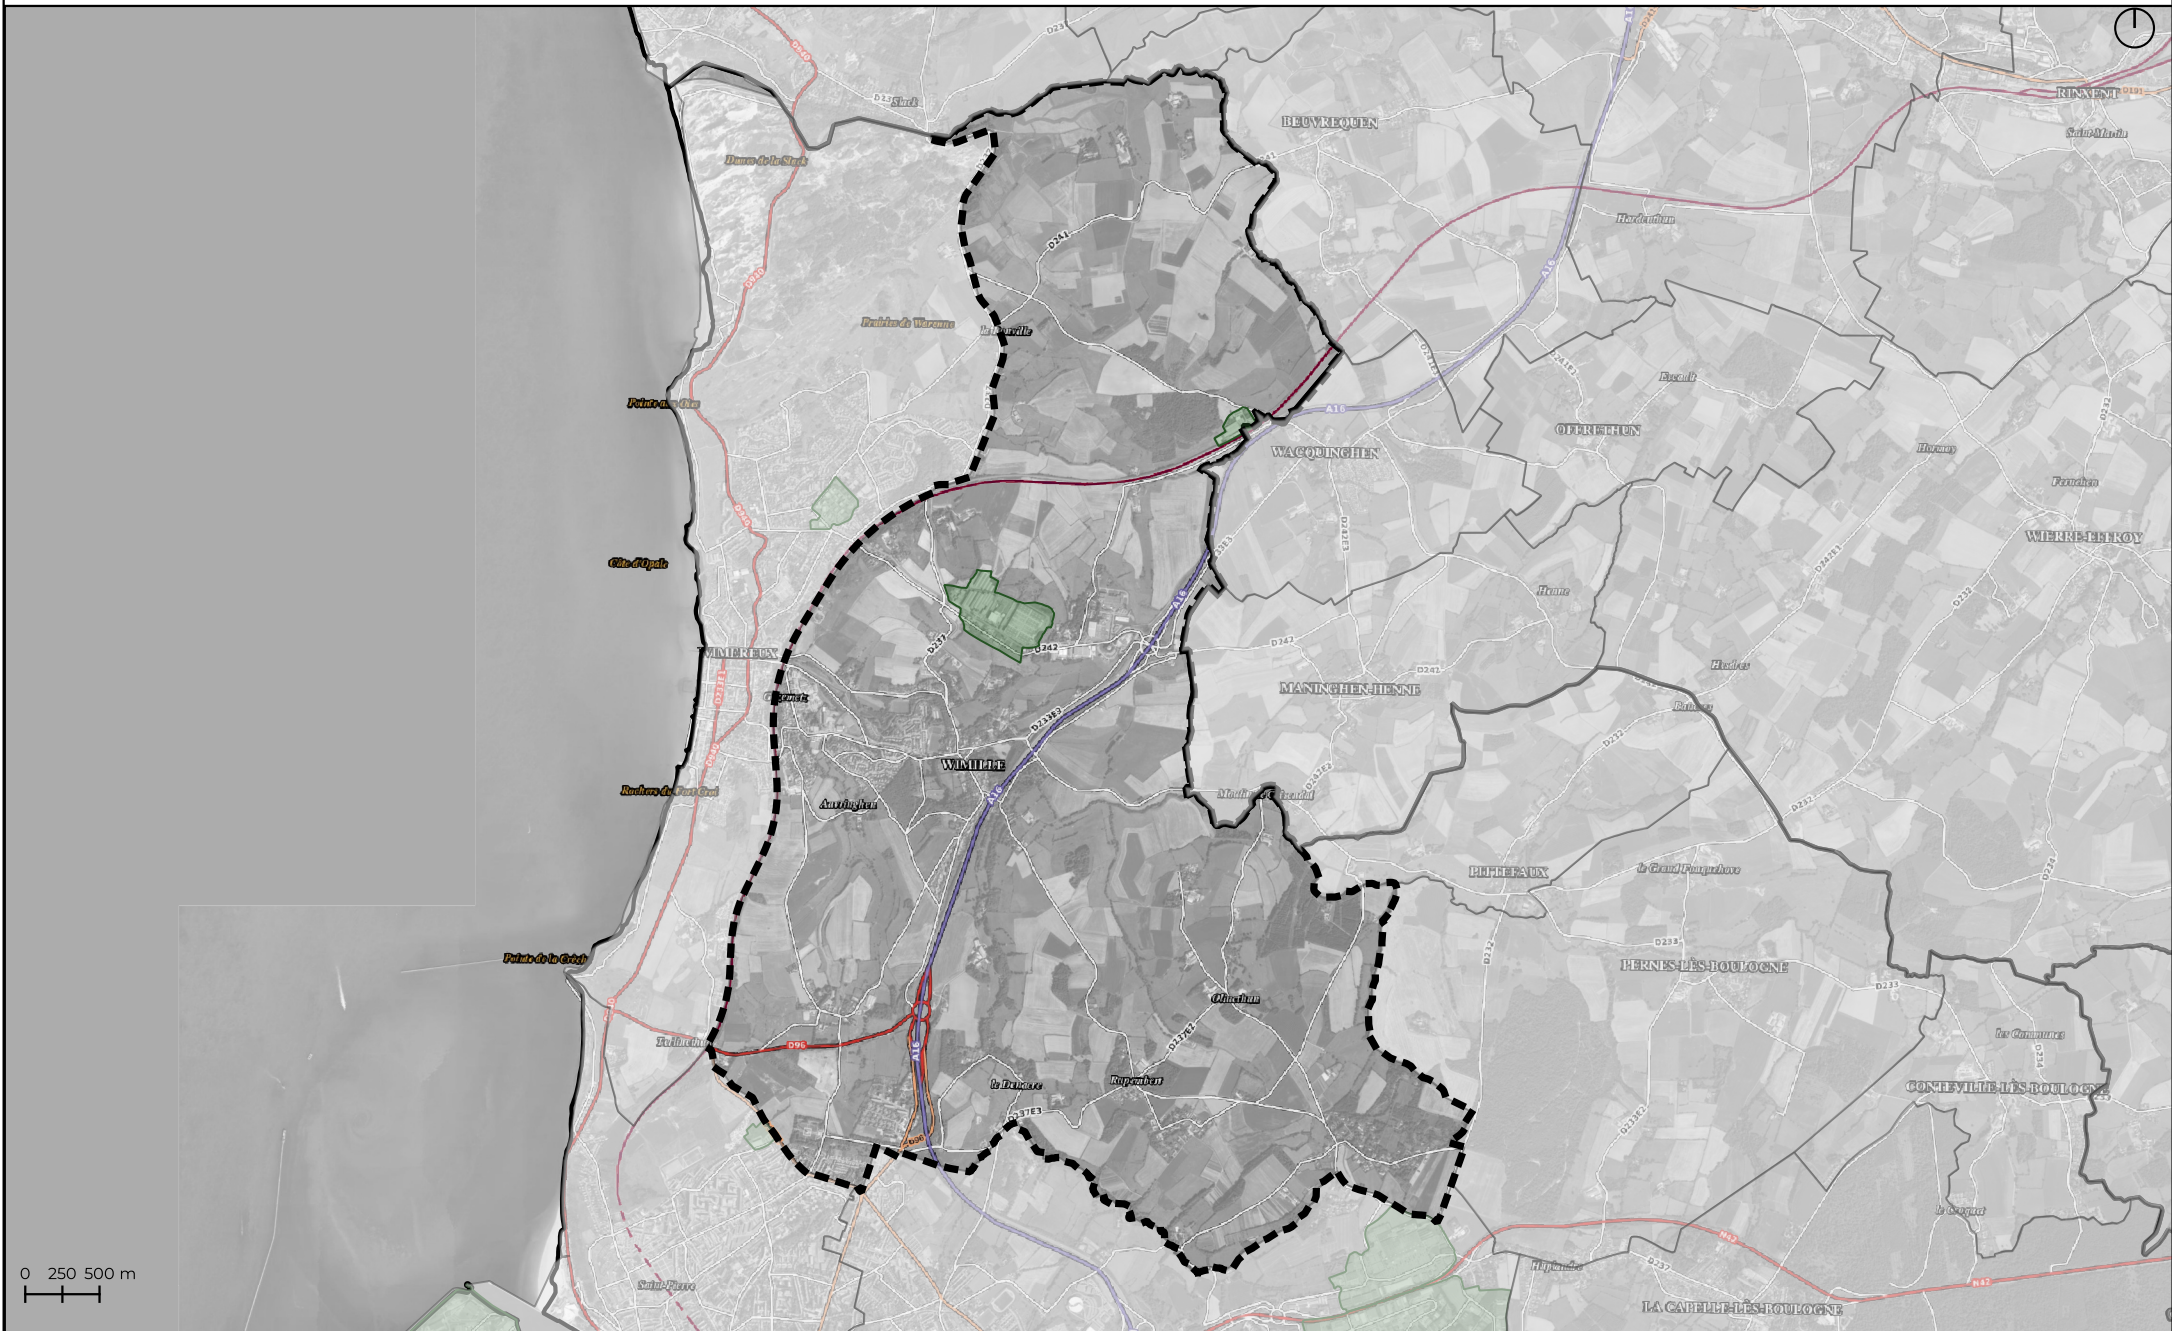

# ZAEnR cartographie : WIMILLE - METHANISATION

## Limites administratives

 Limites communales

 Hors limites communales

 Limite de l'EPCI

 Hors limite de l'EPCI

Date : Février 2024