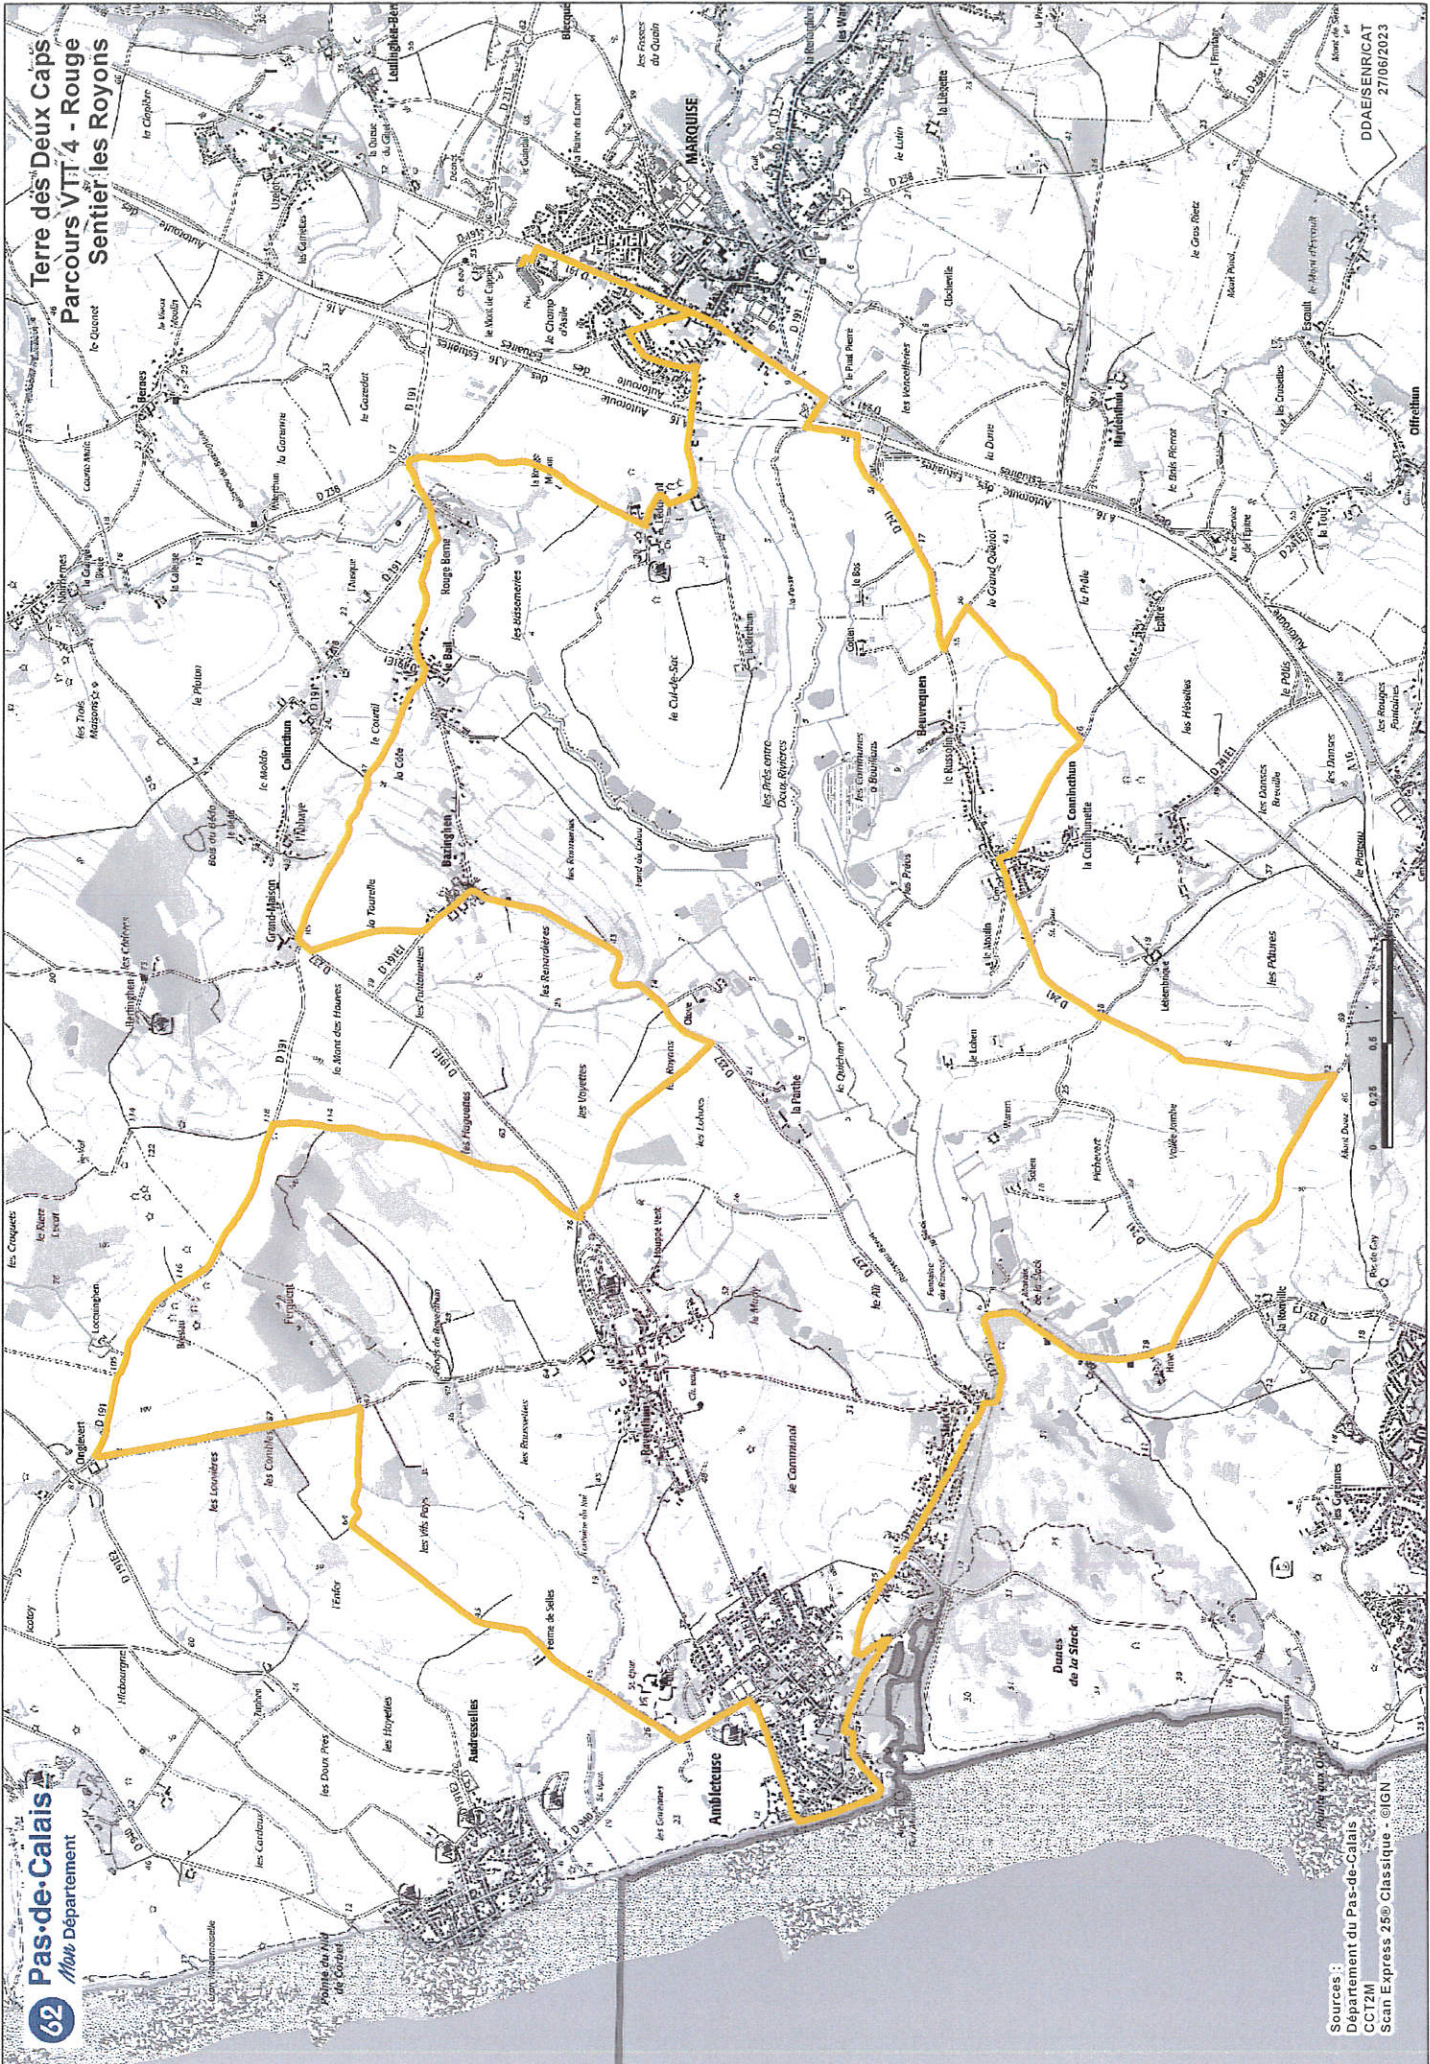

Itinéraires VTT
Commune de Wimille

62
Pas-de-Calais
 Nord Département

les Aulin DDAE
 09/11/2023

Sources : IGN
 Département du Pas-de-Calais
 Scan Express 260 Classique ©IGN

Terre des Deux Caps Parcours VTT 3 Rouges Sentier du Mont-Pinel

62

Pas-de-Calais
Mon Département

Terre des Deux Caps
Parcours VTT 2 - Bleu
le Sentier de la Berguette

Sources :
 Département du Pas-de-Calais
 CCT2M
 Scan Express 25® Classique - ©IGN
 la Commune

DDAE/SEN/CAT
 27/06/2023