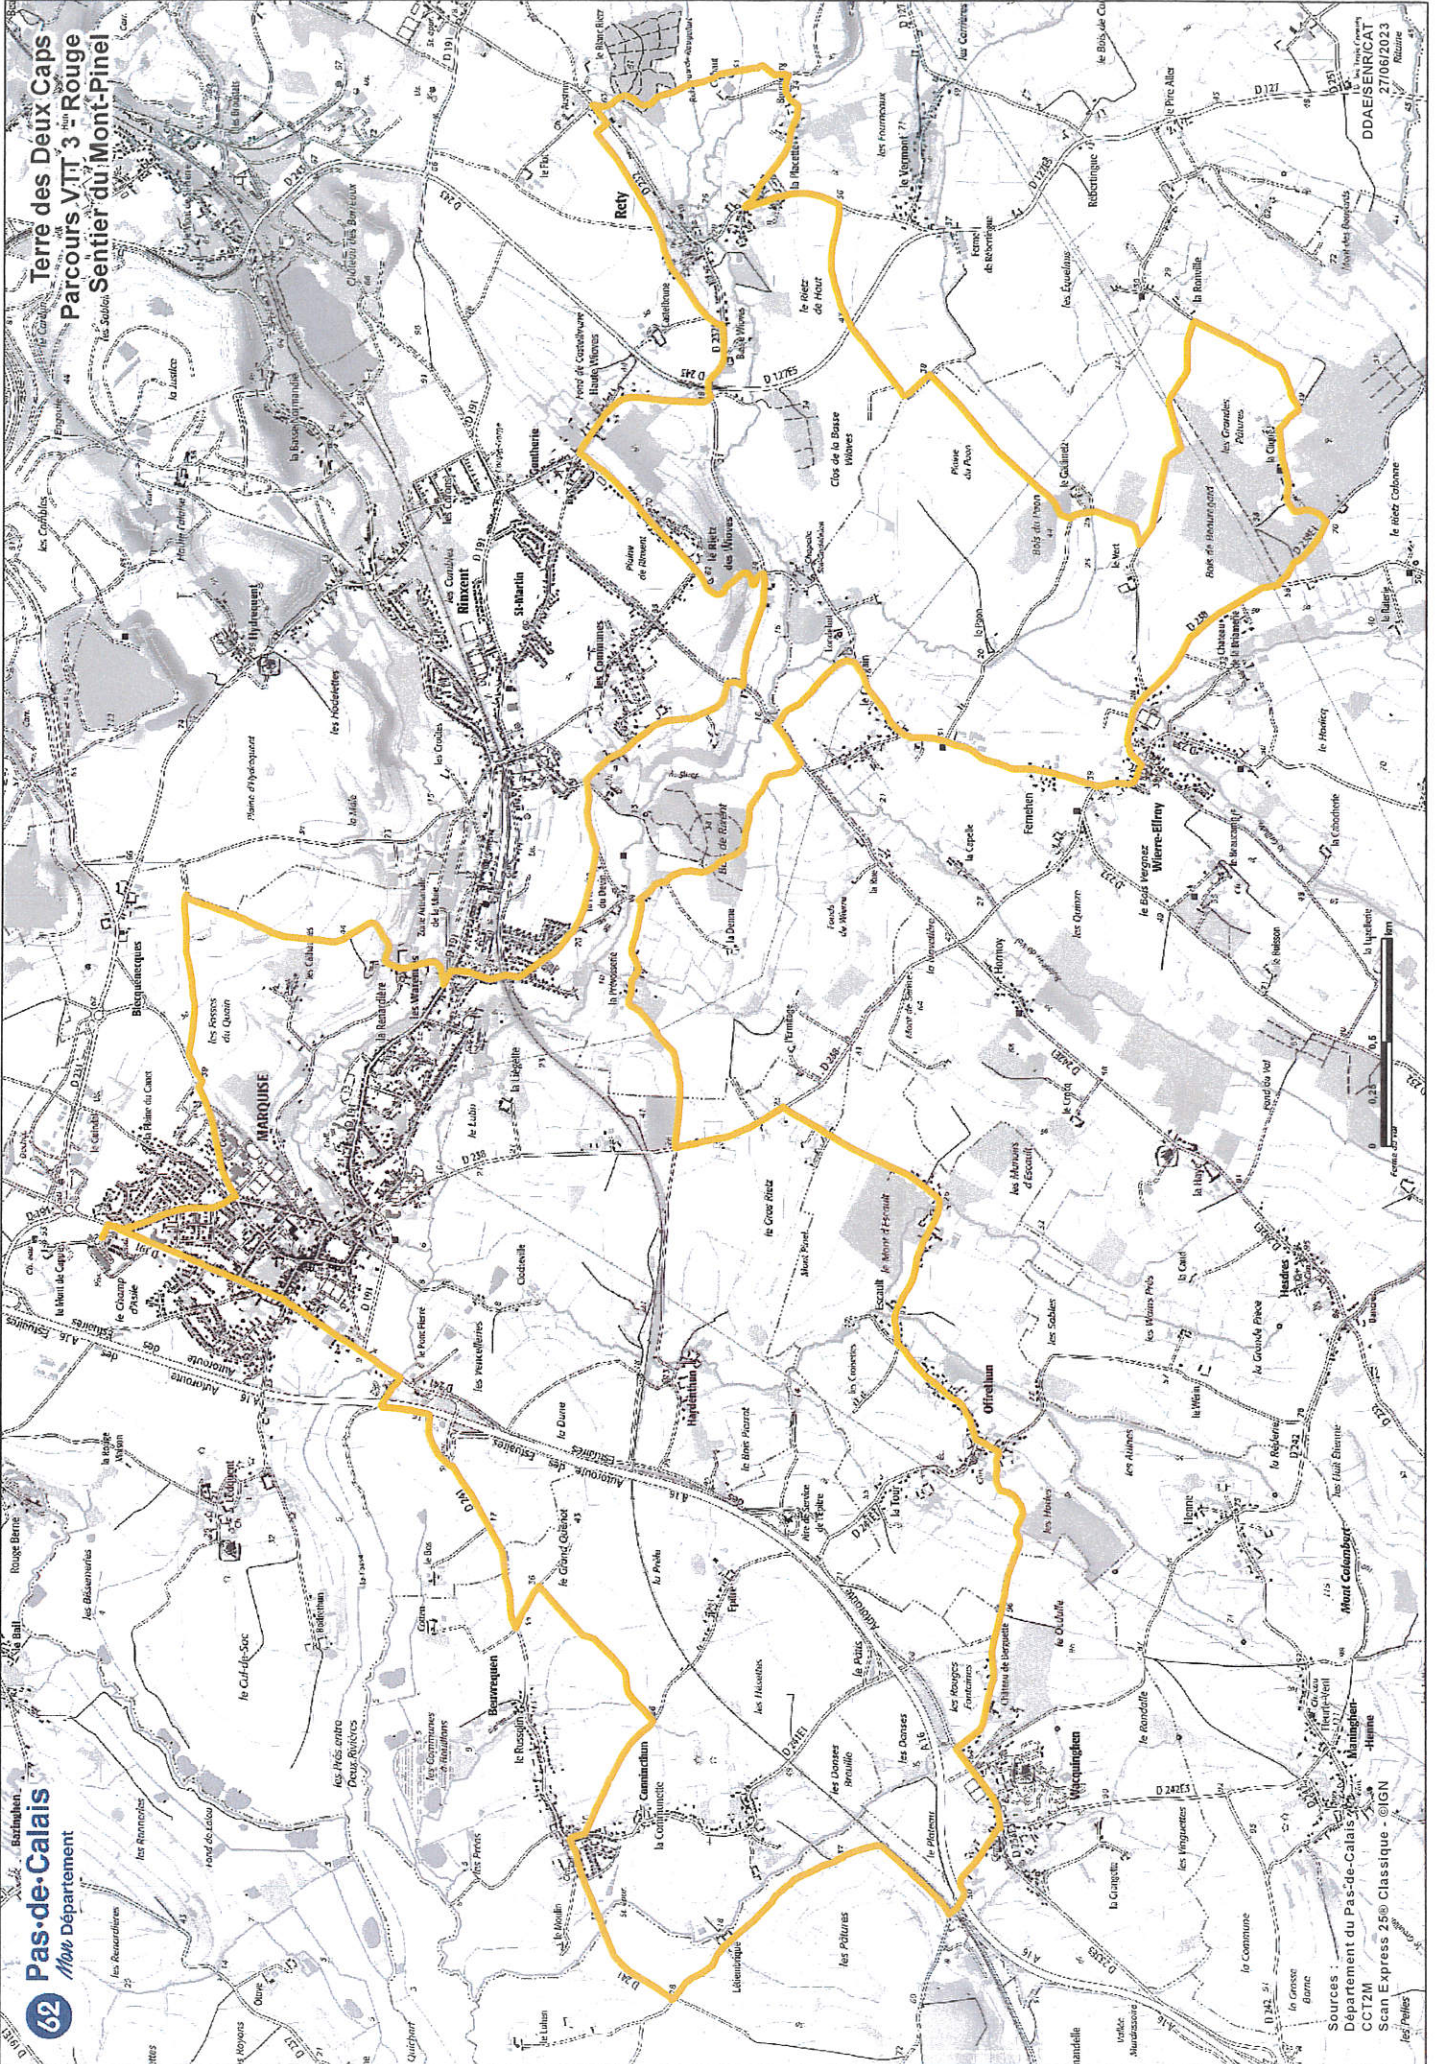

Itinéraires VTT
Commune de Wimille

62
Pas-de-Calais
 Nord Département

les Aulin DDAE
 09/11/2023

Sources : IGN
 Département du Pas-de-Calais
 Scan Express 260 Classique ©IGN

Terre des Deux Caps Parcours VTT 3 Rouges Sentier du Mont-Pinel

62

Pas-de-Calais
Mon Département

Terre des Deux Caps
Parcours VTT 2 - Bleu
le Sentier de la Berguette

Sources :
 Département du Pas-de-Calais
 CCT2M
 Scan Express 25® Classique - ©IGN
 la Commune

DDAE/SEN/CAT
 27/06/2023