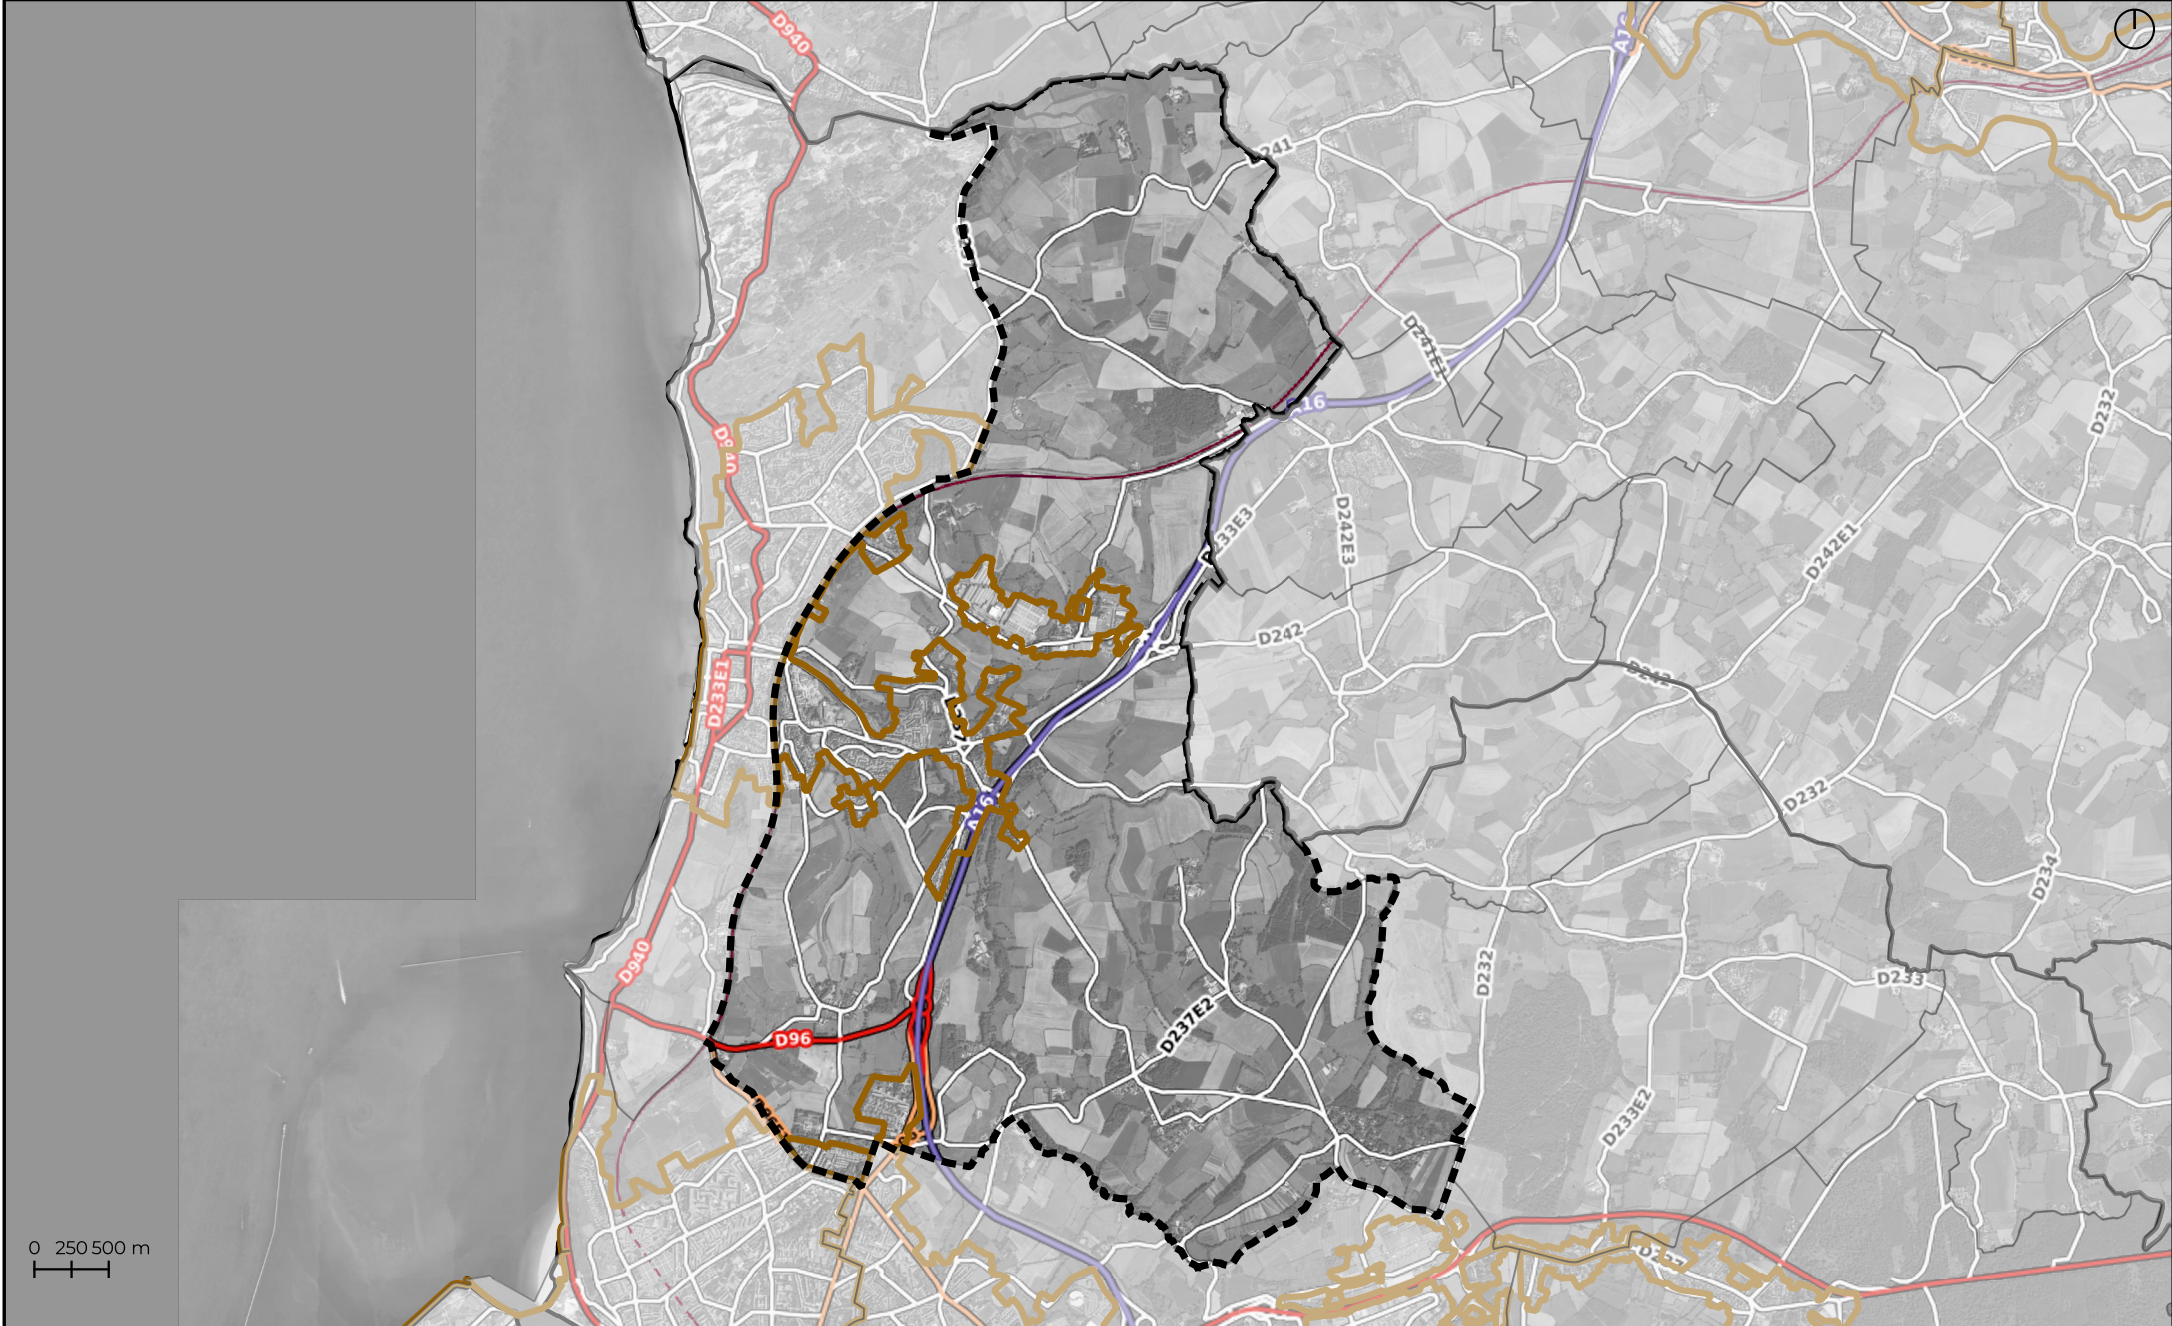

ZAEnR cartographie : WIMILLE - RESEAU DE CHALEUR

ZAENR

 Réseau de chaleur

Limites administratives

 Limites communales

 Hors limites communales

 Limite de l'EPCI

 Hors limite de l'EPCI

Date : Février 2024