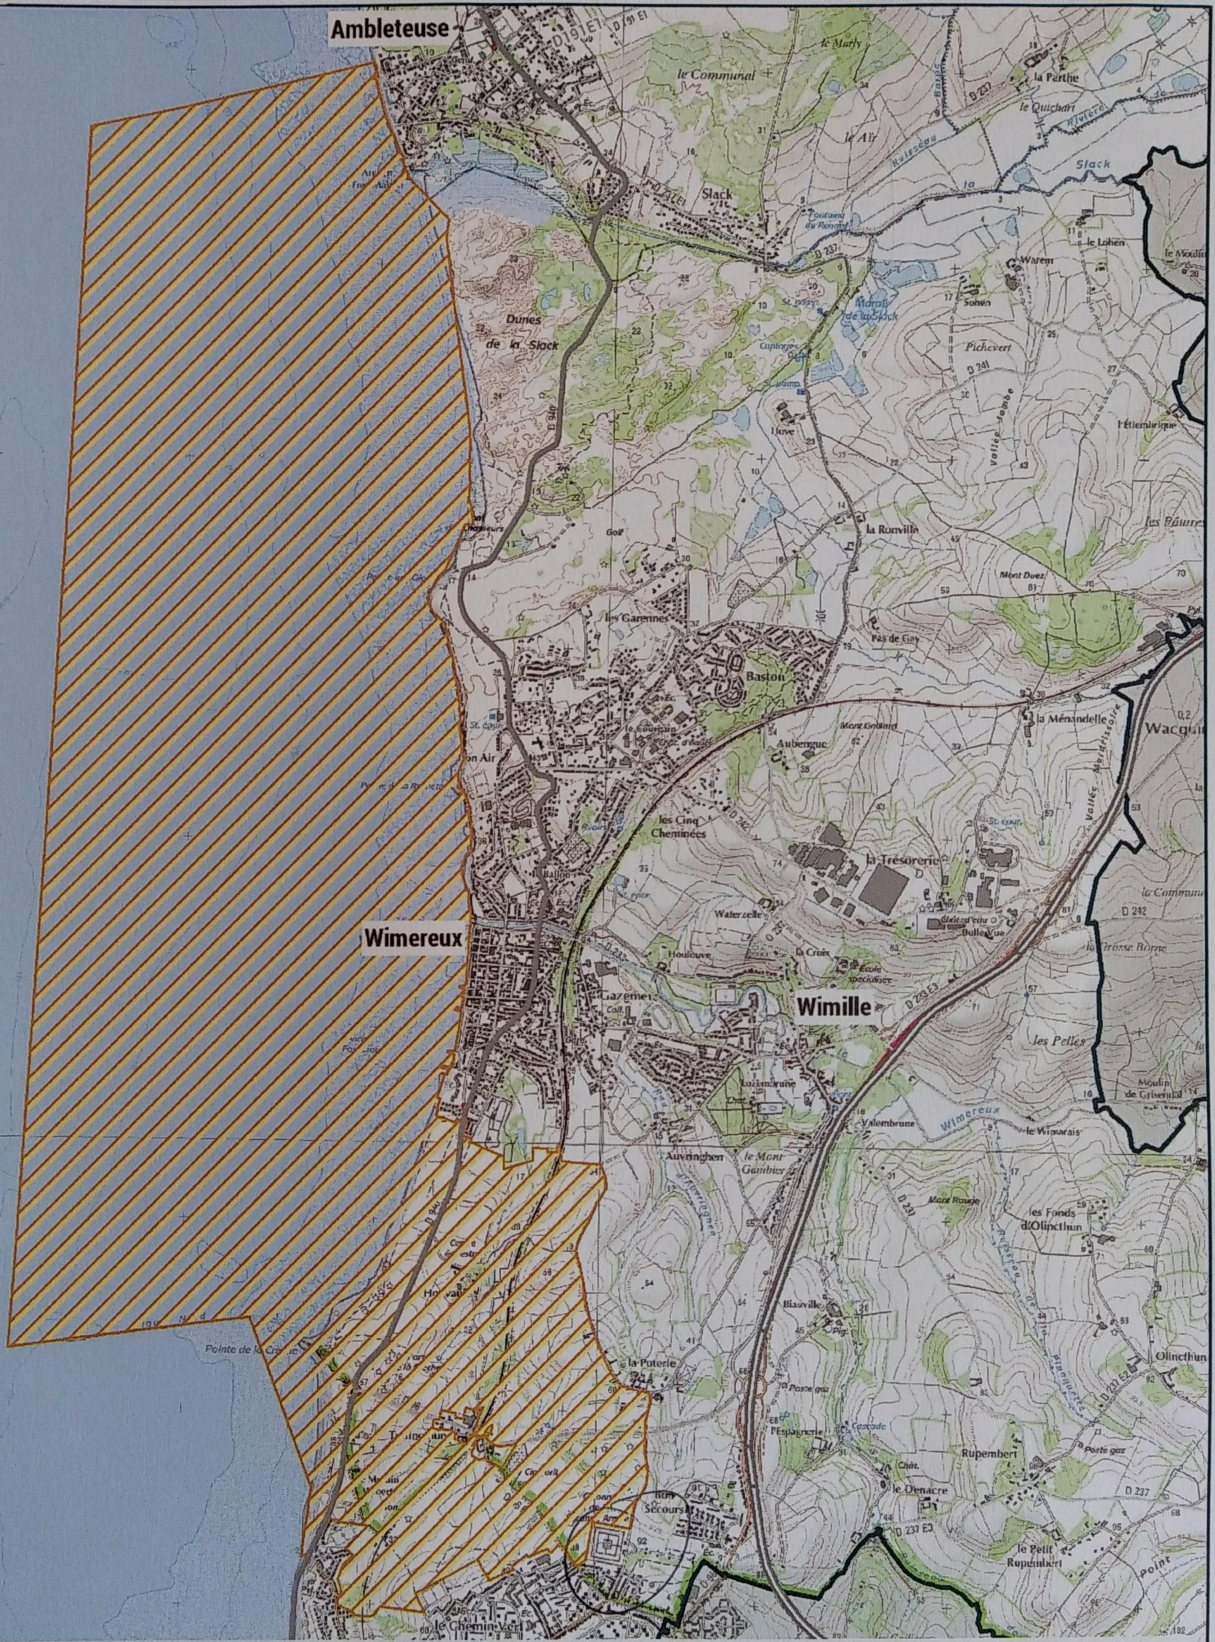

# Périmètre de classement de la Pointe de la Crèche

Source : ©IGN - BD CARTO, ©IGN - SCAN 25© 2018, DREAL Hauts-de-France, Cd62 BDR, Cd62 Direction Opération Grand Site de France  
Réalisation : Cd62, SIGEO, mai 2023 - © Tous droits réservés - Reproduction et diffusion interdites